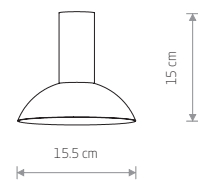

CAMELEON HERMANOS 8036

CAMELEON HERMANOS C

painteD steel, solid brass

8036

works with / zastosuj z / применять с

1× CAMELEON CABLE GU10

CAMELEON HERMANOS 8035

CAMELEON HERMANOS B